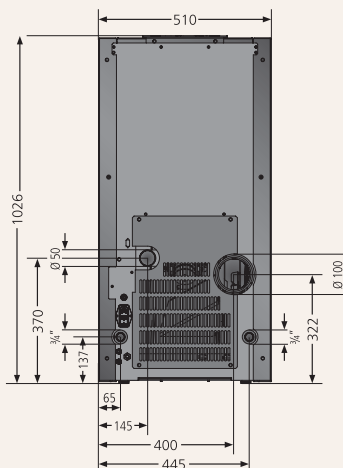

	Zephyr	Zephyr Aqua
Anschlussmöglichkeit	hinten	hinten
Raumluftunabhängiger Betrieb mit externer Luftzufuhr	hinten	hinten
Heizleistung	kW 2,6-6,0	3,0-10,0
Wasserseitige Leistung	kW -	7,6
Gewicht	kg 168	157
Brennstoffinhalt	kg 35	35
Brenndauer max.	h 60	52
Raumheizvermögen bis	m³ bis 210	bis 350
Stromanschluss	V 230	230
Leistungsaufnahme Dauerbetrieb	W 30-60	30-60

Technische Angaben

Vorderansicht Zephyr & Zephyr Aqua

Rückansicht Zephyr

Rückansicht Zephyr Aqua

Draufsicht Zephyr

Draufsicht Zephyr Aqua

Maßzeichnungen

Zum 3D-App-Service