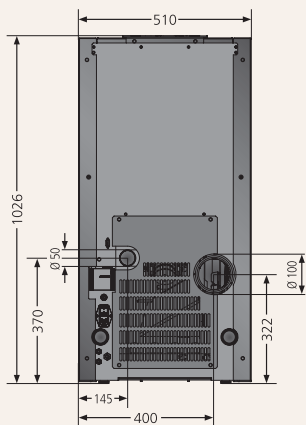

	Zephyr	Zephyr Aqua
Anschlussmöglichkeit	hinten	hinten
Raumluftunabhängiger Betrieb mit externer Luftzufuhr	hinten	hinten
Heizleistung	kW 2,6-6,0	3,0-10,0
Wasserseitige Leistung	kW -	7,6
Gewicht	kg 168	157
Brennstoffinhalt	kg 35	35
Brenndauer max.	h 60	52
Raumheizvermögen bis	m³ bis 210	bis 350
Stromanschluss	V 230	230
Leistungsaufnahme Dauerbetrieb	W 30-60	30-60

Technische Angaben

Vorderansicht Zephyr & Zephyr Aqua

Rückansicht Zephyr

Rückansicht Zephyr Aqua

Draufsicht Zephyr

Draufsicht Zephyr Aqua

Maßzeichnungen

Zum 3D-App-Service