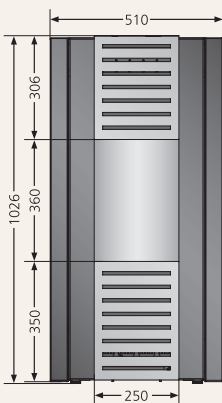

	Zephyr	Zephyr Aqua
Anschlussmöglichkeit	hinten	hinten
Raumluftunabhängiger Betrieb mit externer Luftzufuhr	hinten	hinten
Heizleistung	kW 2,6-6,0	3,0-10,0
Wasserseitige Leistung	kW -	7,6
Gewicht	kg 168	157
Brennstoffinhalt	kg 35	35
Brenndauer max.	h 60	52
Raumheizvermögen bis	m³ bis 210	bis 350
Stromanschluss	V 230	230
Leistungsaufnahme Dauerbetrieb	W 30-60	30-60

Technische Angaben

Vorderansicht Zephyr & Zephyr Aqua

Rückansicht Zephyr

Rückansicht Zephyr Aqua

Draufsicht Zephyr

Draufsicht Zephyr Aqua

Maßzeichnungen

Zum 3D-App-Service