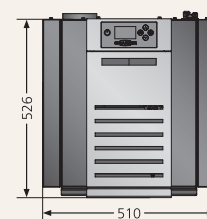

	Zephyr	Zephyr Aqua
Anschlussmöglichkeit	hinten	hinten
Raumluftunabhängiger Betrieb mit externer Luftzufuhr	hinten	hinten
Heizleistung	kW 2,6-6,0	3,0-10,0
Wasserseitige Leistung	kW -	7,6
Gewicht	kg 168	157
Brennstoffinhalt	kg 35	35
Brenndauer max.	h 60	52
Raumheizvermögen bis	m³ bis 210	bis 350
Stromanschluss	V 230	230
Leistungsaufnahme Dauerbetrieb	W 30-60	30-60

Technische Angaben

Vorderansicht Zephyr & Zephyr Aqua

Rückansicht Zephyr

Rückansicht Zephyr Aqua

Draufsicht Zephyr

Draufsicht Zephyr Aqua

Maßzeichnungen

Zum 3D-App-Service