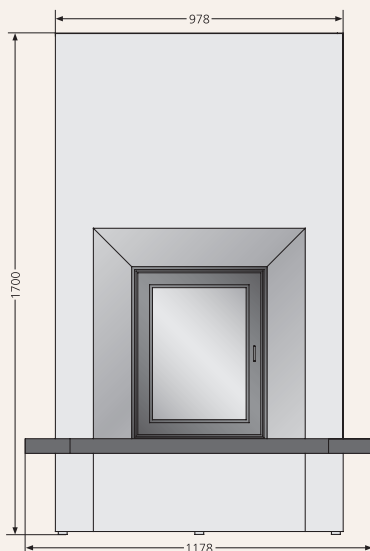

Maßzeichnungen

Zum 3D-App-Service