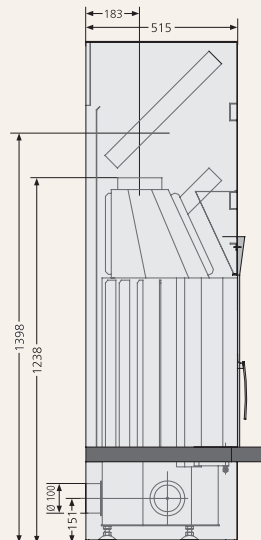

Maßzeichnungen

Zum 3D-App-Service