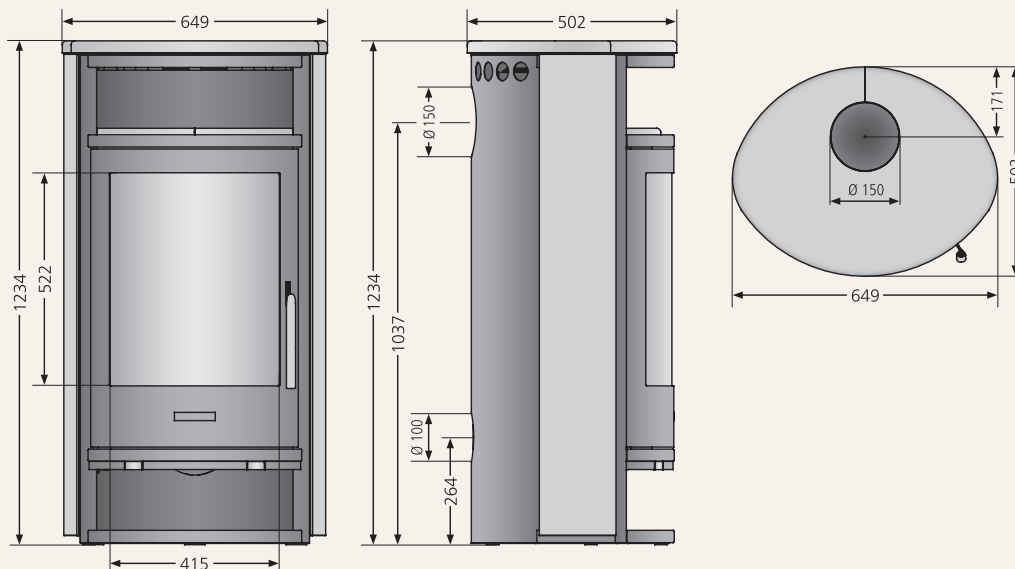

- Varianten Stein/Kachel mit Kombi-Abdeckplatte und Platte Warmhaltefach
- Profilierte Feuerraumauskleidung
- Luftdurchströmter Griff
- Serienmäßiger externer Verbrennungsluftanschluss

Der Anschlussstutzen ist im Lieferumfang nicht enthalten.

Serienmäßiger Lieferumfang

Varianten

Luftdurchströmter Griff

Profilierte Vermiculite-Feuerraumauskleidung

Details

Erhältlich in den Ausführungen	Bestellnummer	EAN-Code
Stahl Gussgrau	5448 29	4029808455245
Speckstein, Korpus Stahl Gussgrau	5448 22	4029808455818
Speckstein, Korpus Stahl Schwarz	5448 55	4029808456754
Sandstein, Korpus Stahl Gussgrau	5448 32	4029808455825
Sandstein, Korpus Stahl Schwarz	5448 56	4029808456761
Kachel Champagner, Korpus Stahl Gussgrau	5448 39	4029808456679
Kachel Champagner, Korpus Stahl Schwarz	5448 61	4029808456815
Kachel Namib, Korpus Stahl Gussgrau	5448 80	4029808507135
Kachel Namib, Korpus Stahl Schwarz	5448 84	4029808507173
Kachel Seidenweiß, Korpus Stahl Gussgrau	5448 81	4029808507142
Kachel Seidenweiß, Korpus Stahl Schwarz	5448 85	4029808507180
Kachel Paprikarot, Korpus Stahl Gussgrau	5448 82	4029808507159
Kachel Paprikarot, Korpus Stahl Schwarz	5448 86	4029808507197
Kachel Grappa, Korpus Stahl Gussgrau	5448 83	4029808507166
Kachel Grappa, Korpus Stahl Schwarz	5448 87	4029808507203
Zubehör		
Anschlussstutzen für Verbrennungsluftzufuhr	9200 69	4029807779991
Kombi-Abdeckplatte Speckstein Rund zur Stahlausführung	9205 36	4029808286467

Anschlussmöglichkeit		oben / hinten
Betrieb mit externer Luftzufuhr		hinten
Nennwärmeleistung	kW	8,0
Gewicht (inkl. Verpackung)	kg	132 (Stahl Gussgrau ohne Abdeckplatte) / 195
Raumheizvermögen bis	m³	186
Länge Holzscheite	cm	40
Abgasmassenstrom	g/s	9,3
Abgastemperatur	°C	312
erforderlicher Förderdruck	mbar	0,12

Technische Angaben

Maßzeichnungen

Zum 3D-App-Service