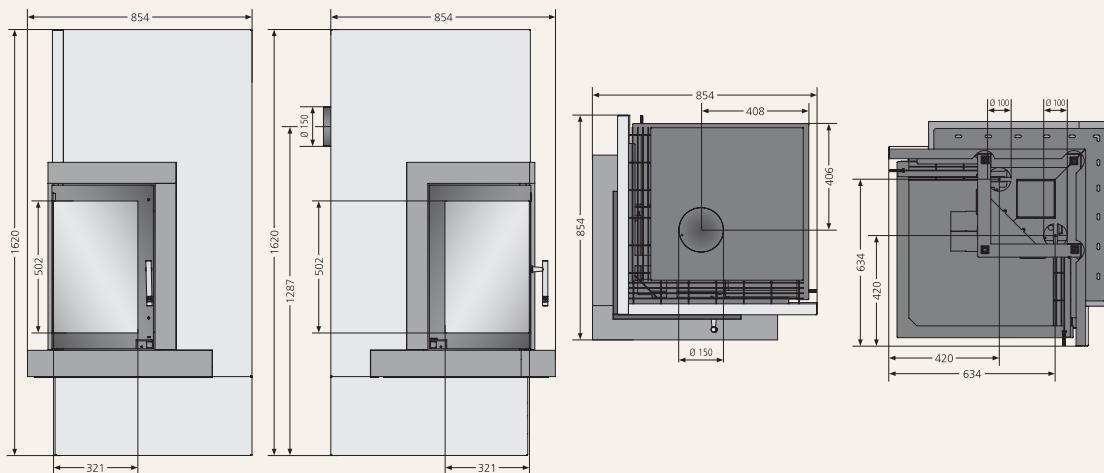

Bedienfreundlicher Griff

Weißer Mineralputz

Details

Erhältlich in den Ausführungen	Bestellnummer	EAN-Code
Umrandung Granit Schwarz, Korpus Stahl Schwarz, rechts	5619 11	4029808508910
Umrandung Granit Syenit, Korpus Stahl Schwarz, rechts	5619 30	4029808523494
Zubehör		
Anschlussstutzen für Verbrennungsluftzufuhr	9200 69	4029807779991
Holzregal, Stahl Schwarz (H x B x T: 1500 x 600 x 350 mm)	9214 28	4029808525283

Anschlussmöglichkeit		oben / hinten
Betrieb mit externer Luftzufuhr		unten
Nennwärmeleistung	kW	7,0
Gewicht (inkl. Verpackung)	kg	240
Raumheizvermögen bis	m ³	144
Länge Holzscheite	cm	33
Abgasmassenstrom	g/s	7,4
Abgastemperatur	°C	258
erforderlicher Förderdruck	mbar	0,12

Technische Angaben

Maßzeichnungen

Zum 3D-App-Service