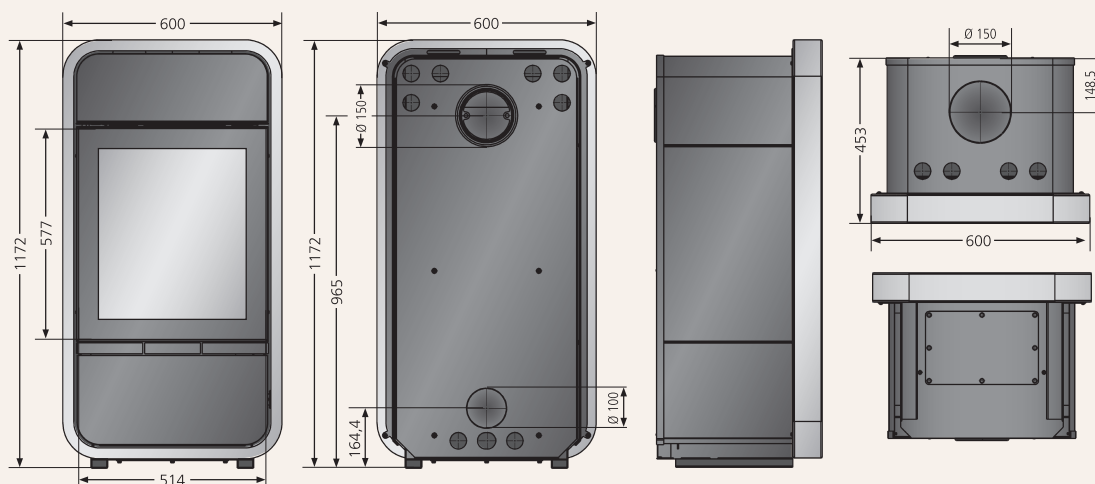

		oben / hinten
Anschlussmöglichkeit		hinten
Betrieb mit externer Luftzufuhr		hinten
Nennwärmeleistung	kW	6,0
Gewicht (inkl. Verpackung)	kg	141
Raumheizvermögen bis	m ³	124
Länge Holzscheite	cm	33
Abgasmassenstrom	g/s	7,6
Abgastemperatur	°C	284
erforderlicher Förderdruck	mbar	0,12

Technische Angaben

Maßzeichnungen

Zum 3D-App-Service