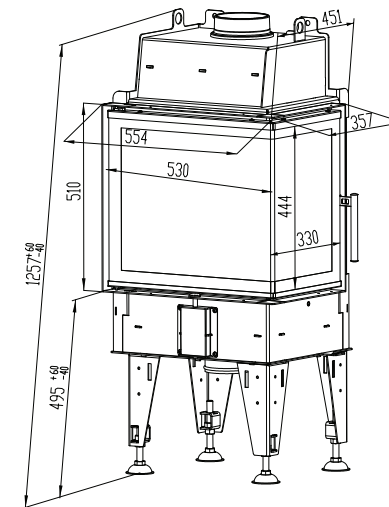

Feuerraum

TREND 6 CP

Gesamtleistungsbereich: 4 - 7kW

Abgasstutzen: 180 mm

Frontgröße des Kamins: 555/360 x 510 vmm

Wirkungsgrad: 82 %

Ausmaß des Feuerraums: 402 x 301 mm

Einteiliges gebogenes Glas