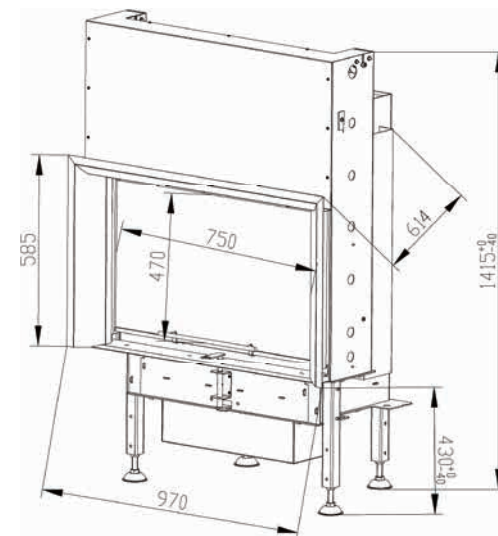

Gesamtleistungsbereich: 8 - 14 kW

Abgasstutzen: 180 mm

Frontgröße des Kamins: 970 x 585 mm

Wirkungsgrad: 80 %

Ausmaß des Feuerraums: 542 x 356 mm