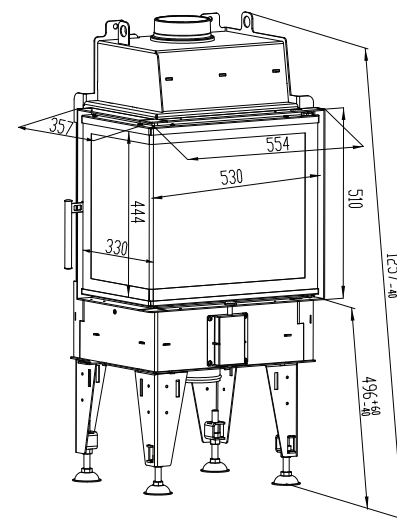

Feuerraum

TREND 6 CL

Gesamtleistungsbereich: 4 - 7 kW

Abgasstutzen: 180 mm

Frontgröße des Kamins: 555/360 x 510 mm

Wirkungsgrad: 82 %

Ausmaß des Feuerraums: 402 x 301 mm

rošt