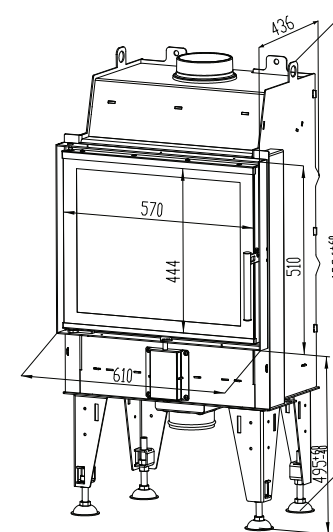

TREND 6

Gesamtleistungsbereich: 4 - 7 kW

Abgasstutzen: 180 mm

Frontgröße des Kamins: 610 x 510 mm

Wirkungsgrad: 82 %

Ausmaß des Feuerraums: 445 x 305 mm

4/5

sekundár