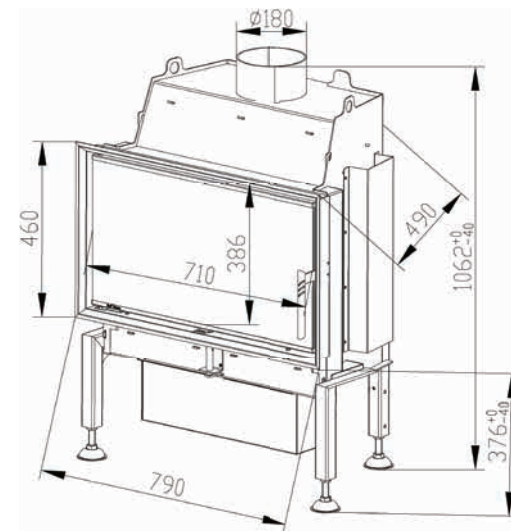

Gesamtleistungsbereich: 6 - 11 kW

Abgasstutzen: 180 mm

Frontgröße des Kamins: 790 x 460 mm

Wirkungsgrad: 80 %

Ausmaß des Feuerraums: 455 x 305 mm