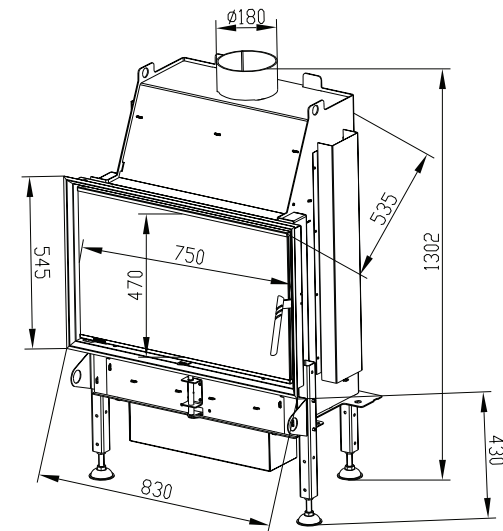

Griff

TREND 8

Gesamtleistungsbereich: 8 - 14 kW

Abgasstutzen: 180 mm

Frontgröße des Kamins: 830 x 545 mm

Wirkungsgrad: 80 %

Ausmaß des Feuerraums: 542 x 356 mm

Deflektor