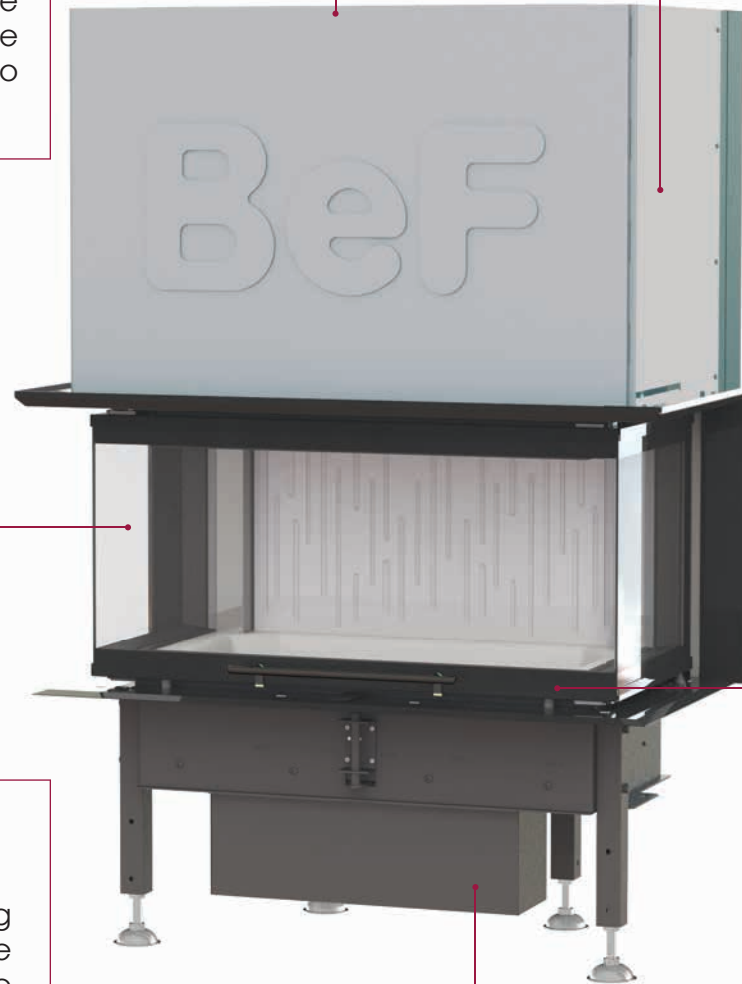

Geringer Verbrauch

Geringer Brennholzverbrauch aufgrund des hohen Wirkungsgrades. Dies wird nicht nur die Heizkosten senken, sie werden auch, anstelle des ständigen Heizens, mehr Zeit haben die Ruhe bei ihrem Kamin zu genießen, genauso wie Sie sich es sich vorgestellt haben.

Präzise Hebetür-System

Heizen war noch nie einfacher. Das Hebetürsystem ermöglicht ein Verriegeln der Tür in der oberen Position, was das Heizen und Arbeiten im Kamin erleichtert. Das Bedienen eines Kamineinsatzes war noch nie so einfach und hat noch nie so viel Spaß gemacht wie jetzt.

Exzellente Verbrennung

Dank der revolutionären Konstruktion des Feuerraums der Kamineinsätze erfüllen die Einsätze die höchsten Bestimmungen und sind sehr umweltfreundlich. Das Feuer scheint wie ungezügelt zu brennen und wirkt dadurch absolut natürlich.

Doppelverglasung

Dank Doppelverglasung und Verwendung neuester Technologien wird eine unerwünschte Überhitzung des Raumes vermieden. Eine erhöhte Temperatur im Feuerraum trägt zu verbesserten Verbrennungseigenschaften und einem ökologischem Betrieb bei.

Zähmen des Feuers

Durch die Anwendung des neuesten Systems zur Regulation der Luftzufuhr und der anschließenden Verteilung der Luft im Brennraum, haben wir erreicht, dass der Kamineinsatz auf die geringste Änderung der Regulation mit einer sofortigen Änderung des Verbrennungsprozesses reagiert.