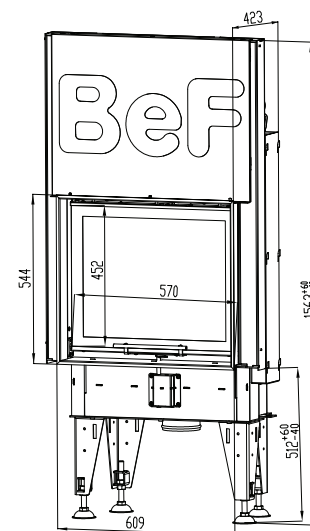

klapka vzduchu

TREND V 6

Gesamtleistungsbereich: 4 - 7 kW

Abgasstutzen: 180 mm

Frontgröße des Kamins: 610 x 545 mm

Wirkungsgrad: 82 %

Ausmaß des Feuerraums: 445 x 305 mm

detail nožky