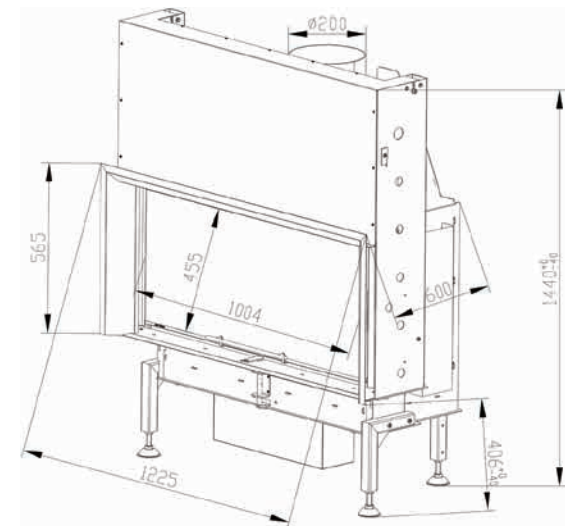

Griff

TREND V 12

Gesamtleistungsbereich: 9 - 15 kW

Abgasstutzen: 200 mm

Frontgröße des Kamins: 1225 x 565 mm

Wirkungsgrad: 80 %

Ausmaß des Feuerraums: 845 x 342 mm

Bedrucktes Glas