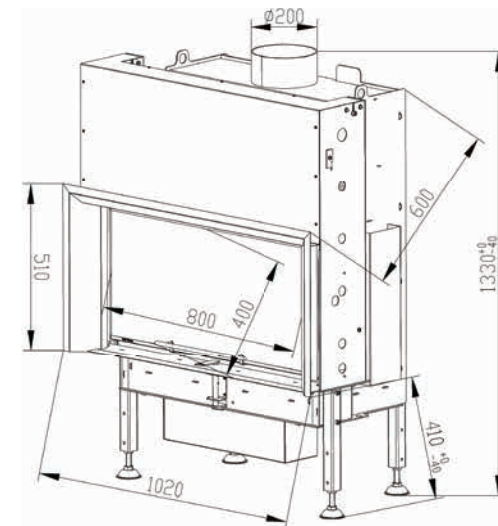

Verbrennungsluftregler

TREND V 10

Gesamtleistungsbereich: 8 - 14,5 kW

Abgasstutzen: 200 mm

Frontgröße des Kamins: 1020 x 510 mm

Wirkungsgrad: 84 %

Ausmaß des Feuerraums: 668 x 342 mm

Feuerraum