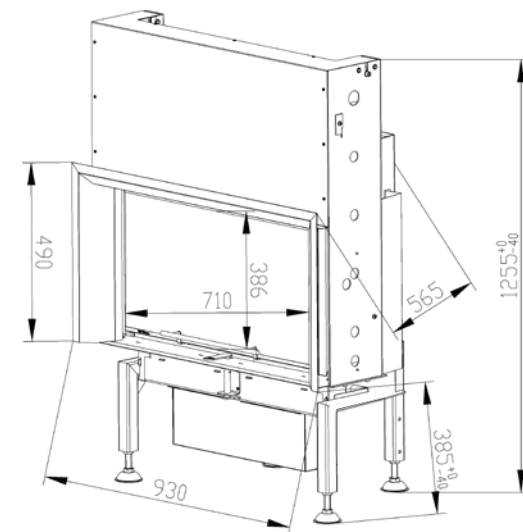

Aschenkasten

TREND V 7

Gesamtleistungsbereich: 6 - 11 kW

Abgasstutzen: 180 mm

Frontgröße des Kamins: 930 x 490 mm

Wirkungsgrad: 80 %

Ausmaß des Feuerraums: 455 x 305 mm

Verbrennungsluftregler