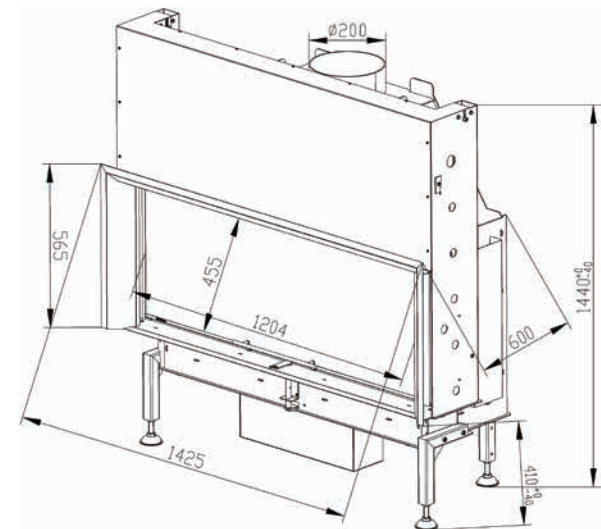

Aschenkaste

TREND V 14

Gesamtleistungsbereich: 10 - 16 kW

Abgasstutzen: 200 mm

Frontgröße des Kamins: 1425 x 565 mm

Wirkungsgrad: 82 %

Ausmaß des Feuerraums: 1045 x 342 mm

Carcon